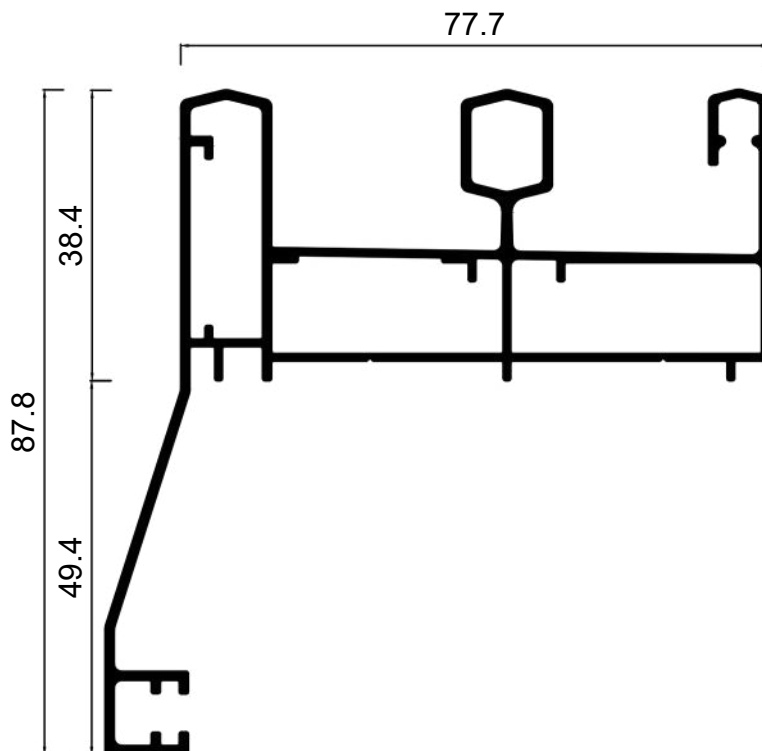

E 777016

Decorative Architrave Sliding Close Frame

1.407 KG / 1 M .

9.15 KG / 6.5 M .

حلق بيار ديكور تراك مقفول