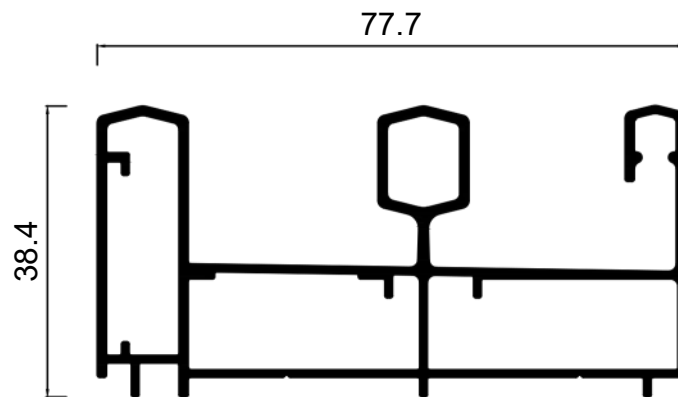

حلق بدون بار تراك مفتوح

7.40 KG / 6.5 M .

E 77706

Standard Sliding Close Frame

1.138 KG / 1 M .

حلق مقفول بدون بار

7.40 KG / 6.5 M .

E 777015

Flat Architrave Sliding Frame With Open Track

1.34 KG / 1 M .

8.70 KG / 6.5 M .

حلق بيار عدل تراك مفتوح

E 77701

Flat Architrave Sliding Frame

1.307 KG / 1 M .

8.50 KG / 6.5 M .