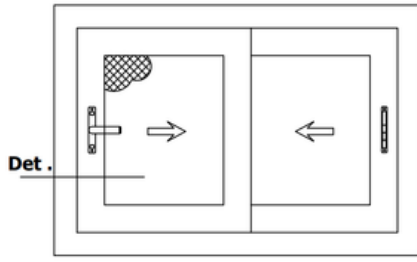

مقطع جانبي حلق

Architrave gasket (كاوتش بار)

Alignment angle (زواية بار)

Corner joint

weather strip 7*7 (فرش 7*7)

Alignment angle (زواية ضلفة)

Corner joint 82 كورنر

Alu profile E77702 (ضلفة)

external gasket (كاوتش خارجي)

internal gasket (كاوتش داخلي)

Single glass (زجاج سنجل)