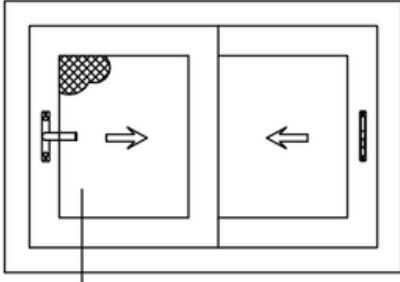

مقطع سفلي حلق

Det .