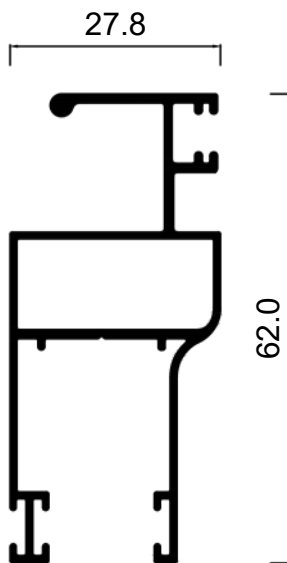

E 77703

Double Sash

0.661 KG / 1 M .

فلفة دبل

4.30 KG / 6.5 M .

E 77704

Fly Screen Sash

.576KG / 1 M .

فلفة سلك

3.75 KG / 6.5 M .

E 77705

Hook

.285 KG / 1 M .

سكينة

1.850KG / 6.5 M

E 012 5 cm Flat Architrave