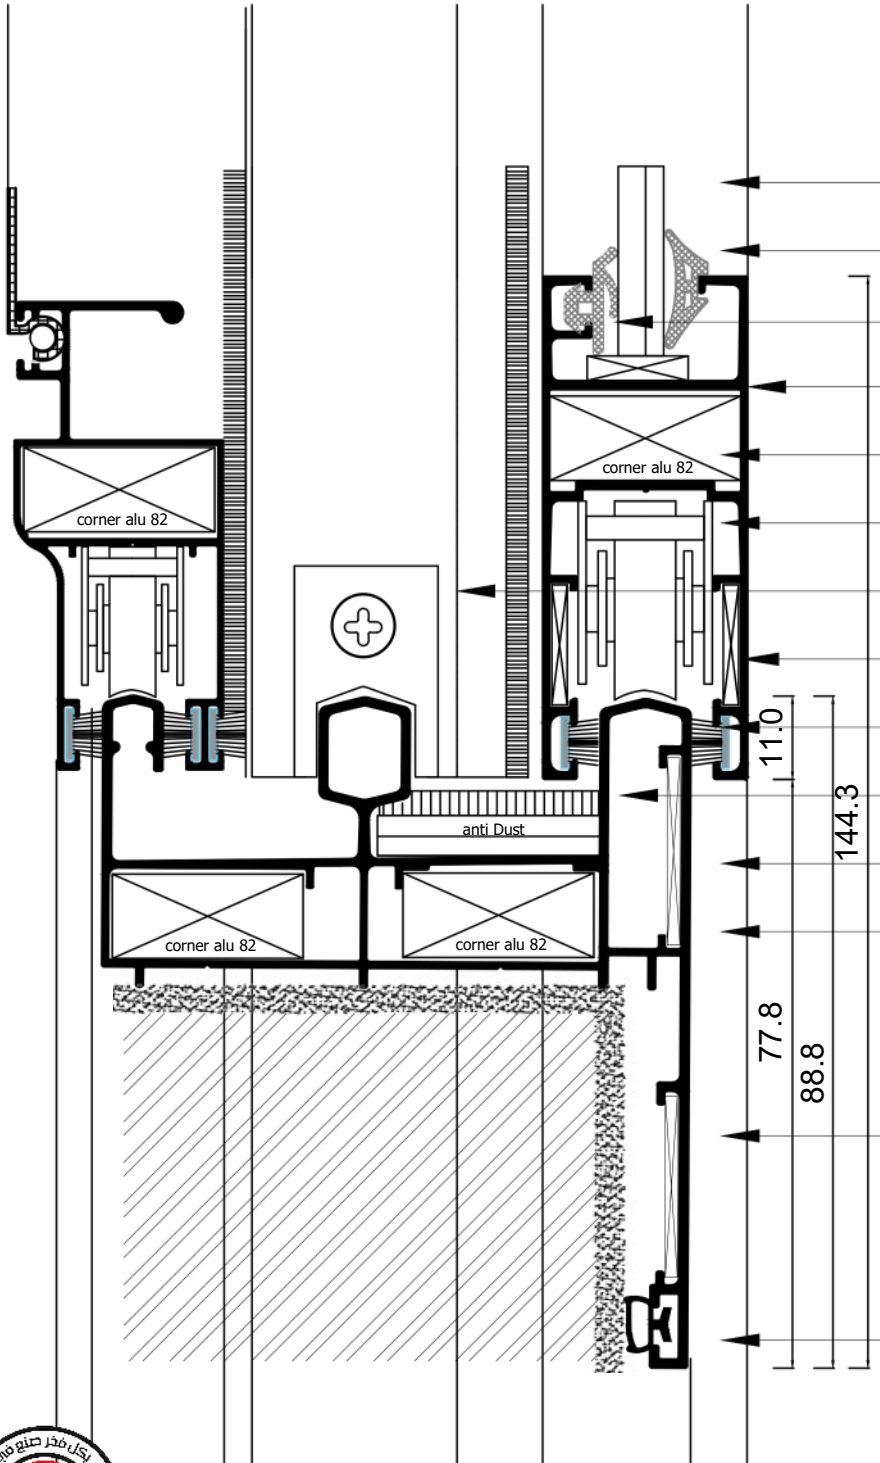

زجاج سنجل

Singe glasst

مقطع سفلي حلق

Det .

زجاج سنجل Single glass

كاوتش EPDM internal gasket

الضلفة profile E 77702

كورنر Corner