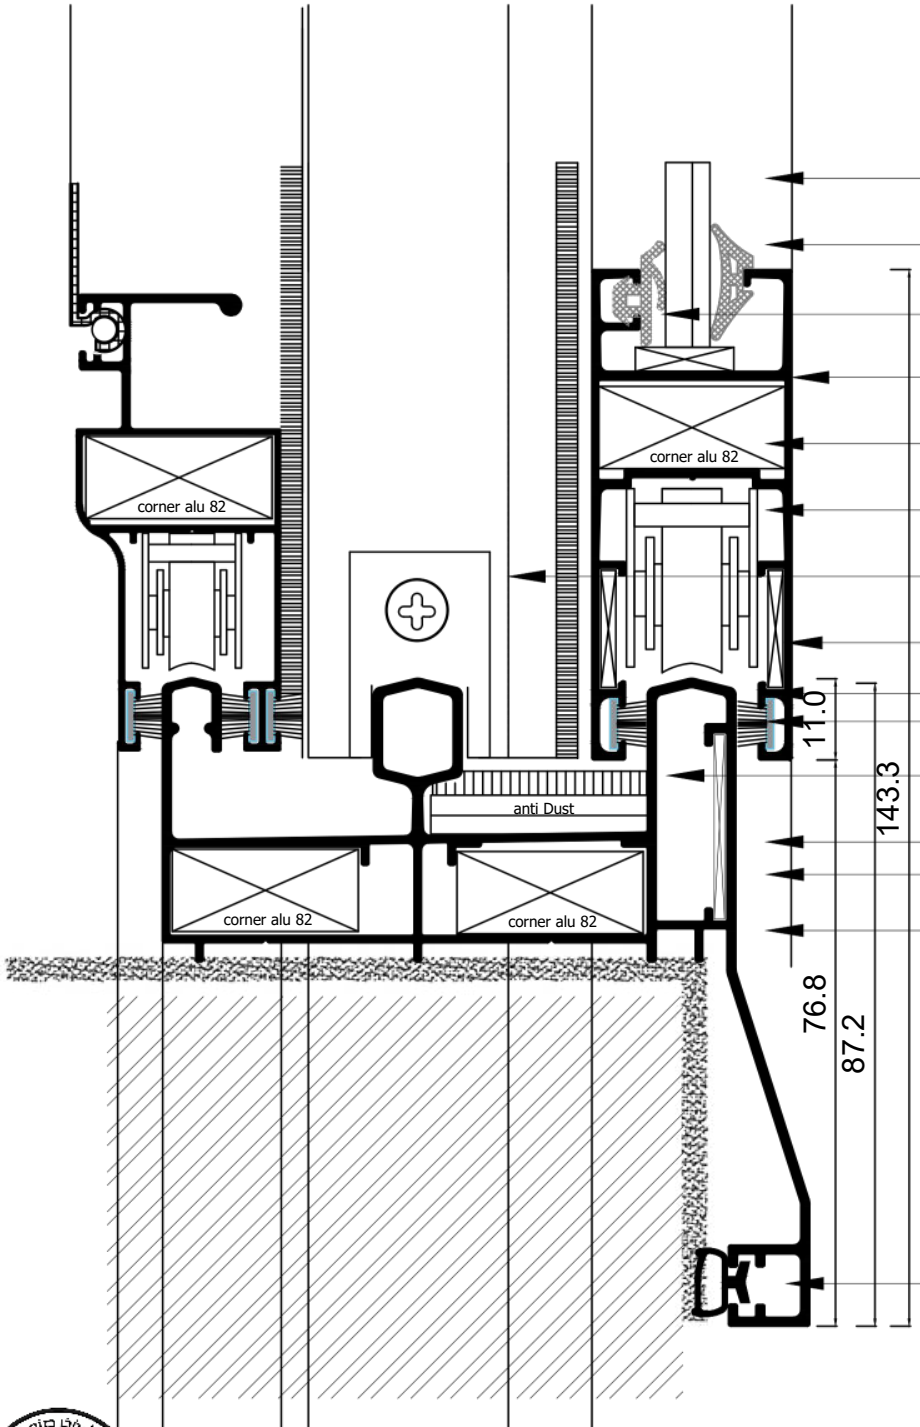

زجاج سنجل	Singe glass
كاوتش EPDM	internal gasket
الضلفة	profile E 77702
كورنر	Corner
عجل	Roller
غطاء السكينة	Cover Cap
زاوية ضلفة	Alignment angle
فرش 7*7	weather strip 7*7
مانع اتربه	anti dust accessories
حلق	Alu profile 777016
كورنر	Corner joint
كاوتش بار	Architrave gasket