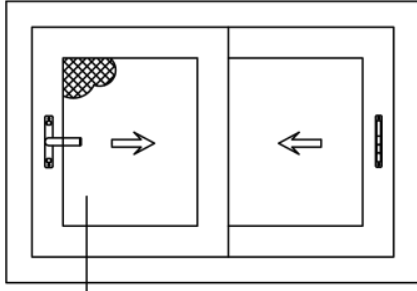

مقطع سفلي حلق

Det .