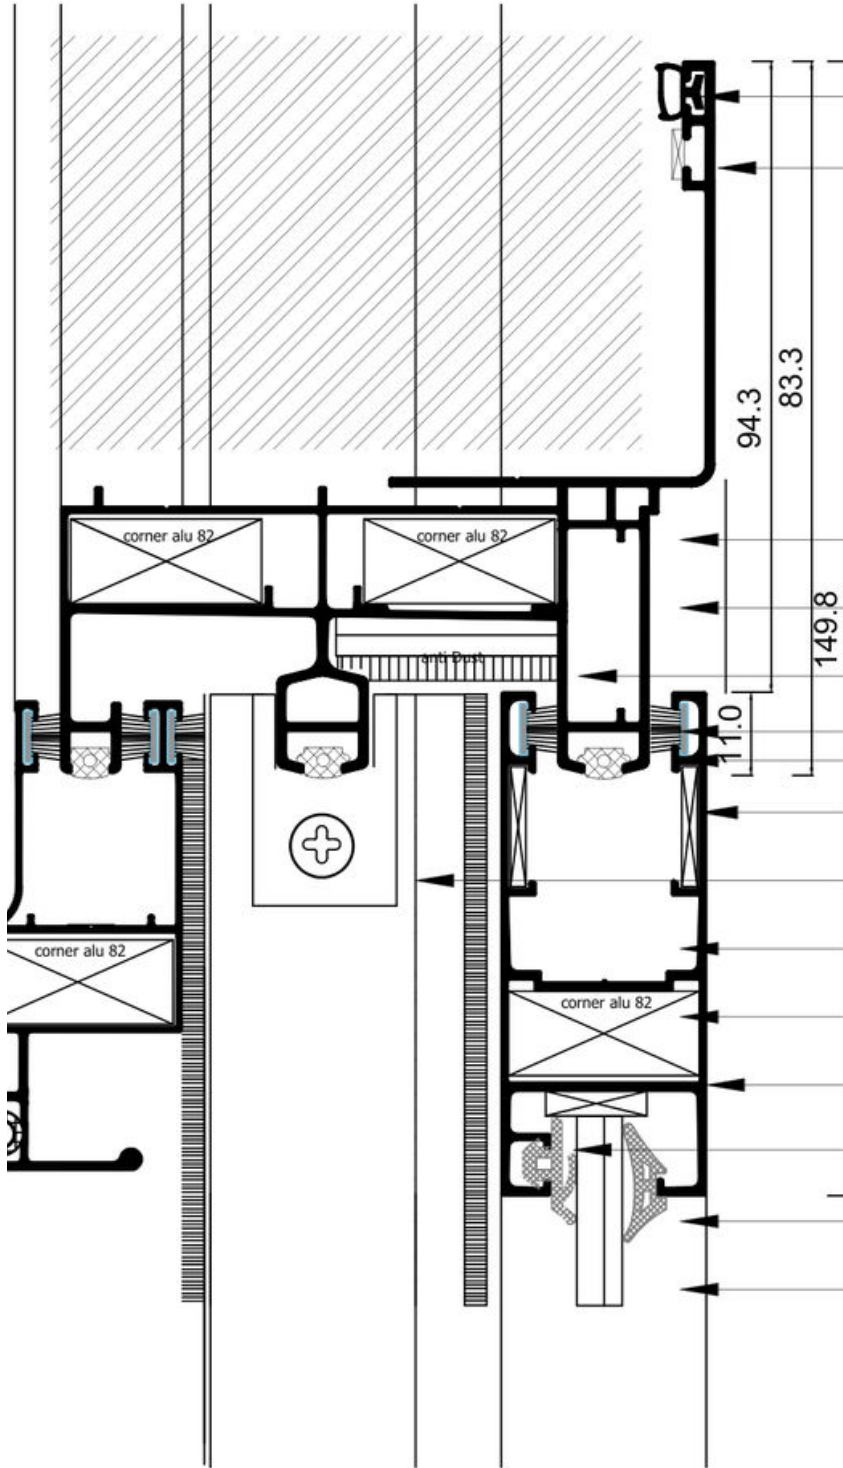

مقطع علوي حلق تراك استانلس بار منفصل

Det.

كاوتش بار

Architrave gasket

بار

Alu profile E 012

كورنر

Corner