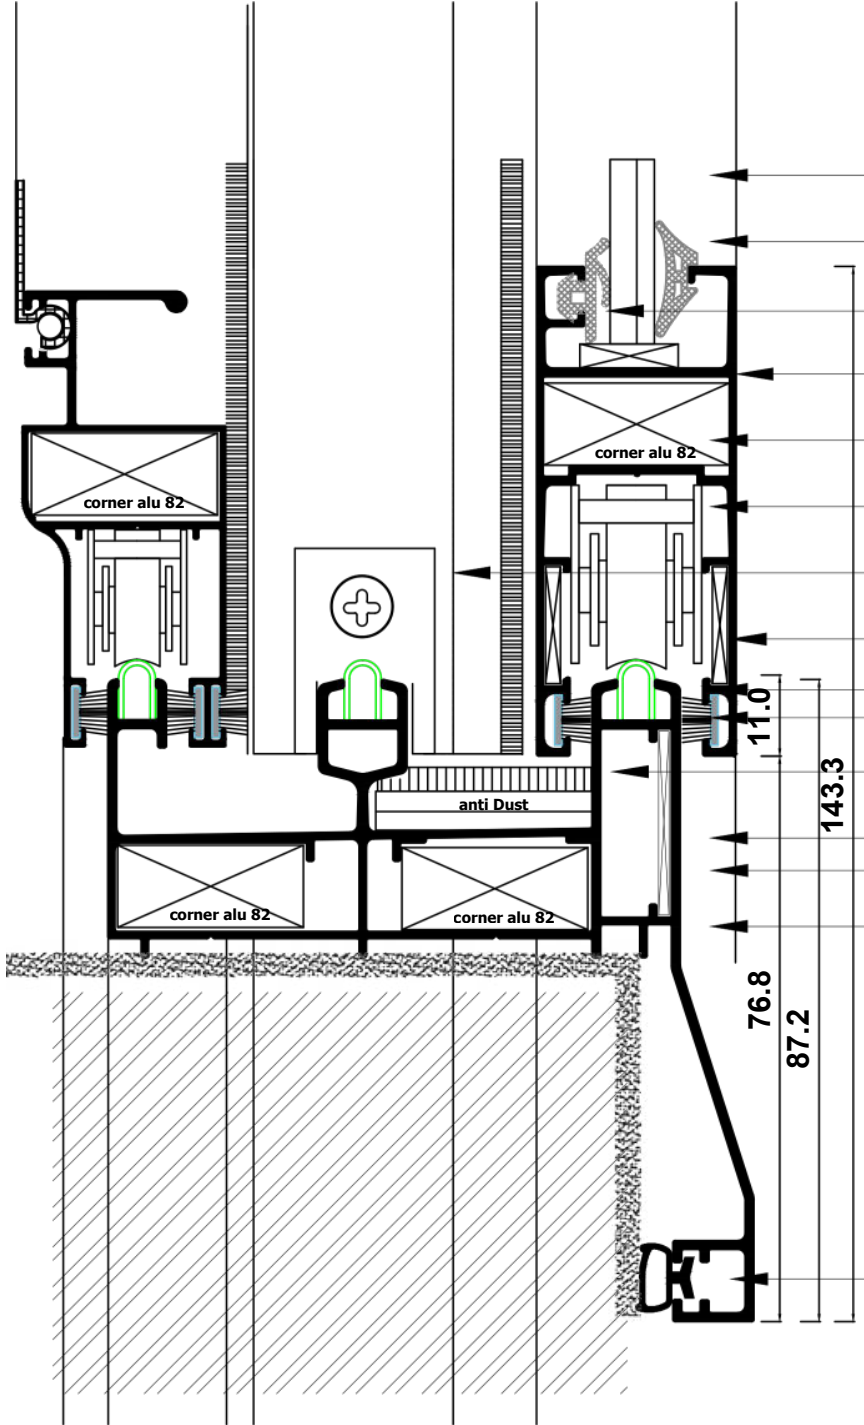

زجاج سنجل	Single glass
كاوتش EPDM	internal gasket
الضلفة	profile E 77702
كورنر	Corner
عجل	Roller
غطاء السكينة	Cover Cap
زاوية ضلفة	Alignment angle
تراك استانلس	Stainless track
فرش 7*7	weather strip 7*7
مانع اتربه	anti dust accessories
حلق	Alu profile 777017
كورنر	Corner joint
كاوتش بار	Architrave gasket