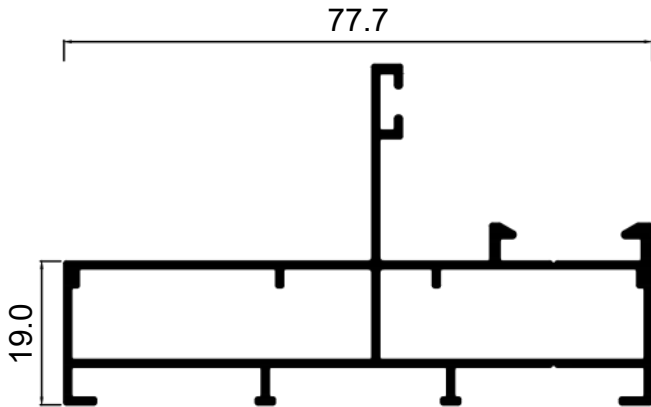

0.415 Kg/m1. بار عدل 5 سم
2.70 KG / 6.5 M .

E 013 5 cm Decorative Architrave

0.453 Kg/m1. بار ديكور 5 سم
2.950Kg/6.5m.

E 77707 Fixed

0.815 Kg/m1. ثابت صغير
5.30KG / 6.5 M .

E3709 Transom

0.715 Kg/m1. سؤاس
4.65 KG / 6.5 M .