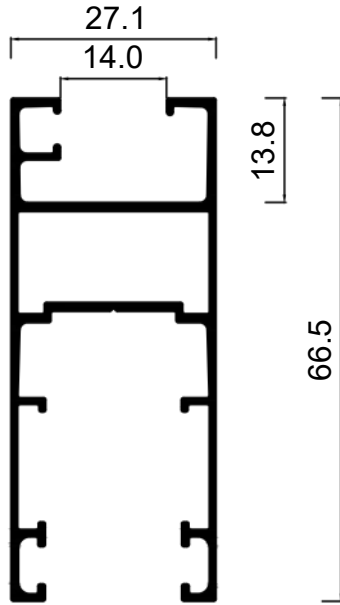

1.407 KG / 1 M .

9.15 KG / 6.5 M .

حلق بيار ديكور تراك مقفول

E 77702

Single Sash

0.723 KG / 1 M .

فلفة سنجل

4.70 KG / 6.5 M .