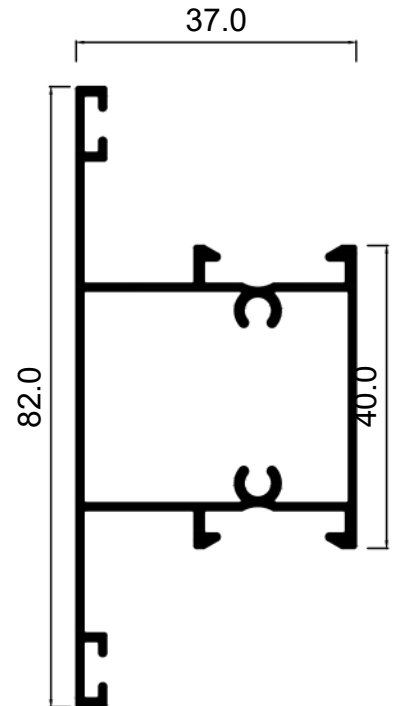

0.415 Kg/m1. بار عدل 5 سم
2.70 KG / 6.5 M .

E 013 5 cm Decorative Architrave

0.453 Kg/m1. بار ديكور 5 سم
2.950Kg/6.5m.

E 77707 Fixed

0.815 Kg/m1. ثابت صغير
5.30KG / 6.5 M .

E3709 Transom

0.715 Kg/m1. سؤاس
4.65 KG / 6.5 M .