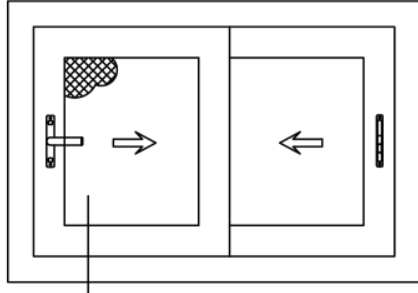

مقطع سفلي حلق تراك استانلس

Det .

زجاج سنجل	Single glass
كاوتش EPDM	internal gasket
الضلفة	profile E 77702
كورنر	Corner
عجل	Roller
غطاء السكينة	Cover Cap
زاوية ضلفة	Alignment angle
تراك استانلس	Stainless track
فرش 7*7	weather strip 7*7
مانع اتربه	anti dust accessories
حلق	Alu profile 777017
كورنر	Corner joint
كاوتش بار	Architrave gasket