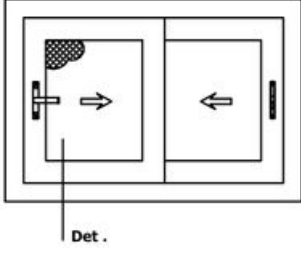

مقطع سفلي حلق تراك استانلس بار منفصل

زجاج سنجل	Singe glass
كاوتش EPDM	internal gasket
الضلفة	profile E 77702
كورنر	Corner
عجل	Roller
غطاء السكينة	Cover Cap
زاوية ضلفة	Alignment angle
فرش 7*7	weather strip 7*7
مانع اتربه	anti dust accessories
حلق	Alu profile 777014
كورنر	Corner joint
بار	Alu profile E 012
كاوتش بار	Architrave gasket