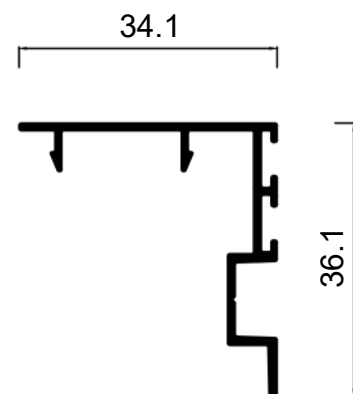

فلفة سلك

3.75 KG / 6.5 M .

E 77705

Hook

.285 KG / 1 M .

سكينة

1.850KG / 6.5 M

E 012 5 cm Flat Architrave