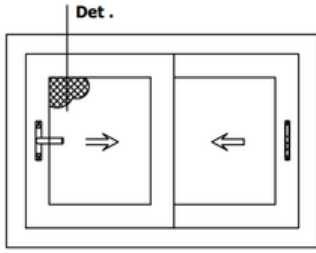

عجل Roller

غطاء السكينة Cover Cap

زاوية ضلفة Alignment angle

فرش 7*7 weather strip 7*7

مانع اتربه anti dust accessories

حلق Alu profile 777016

كورنر Corner joint

كاوتش بار Architrave gasket

مقطع علوي حلق تراك استانلس بار منفصل

كاوتش بار	Architrave gasket
بار	Alu profile E 012
زاوية	Alignment angle
كورنر	Corner
حلق	Alu profile 777014
مانع اتربه	anti dust accessories
فرش 7*7	weather strip 7*7
زاوية ضلعة	Alignment angle
غطاء السكينة الضلعة	Cover Cap profile E 77702
كورنر	Corner joint
كاوتش EPDM	internal gasket
زجاج سنجل	Singe glasst