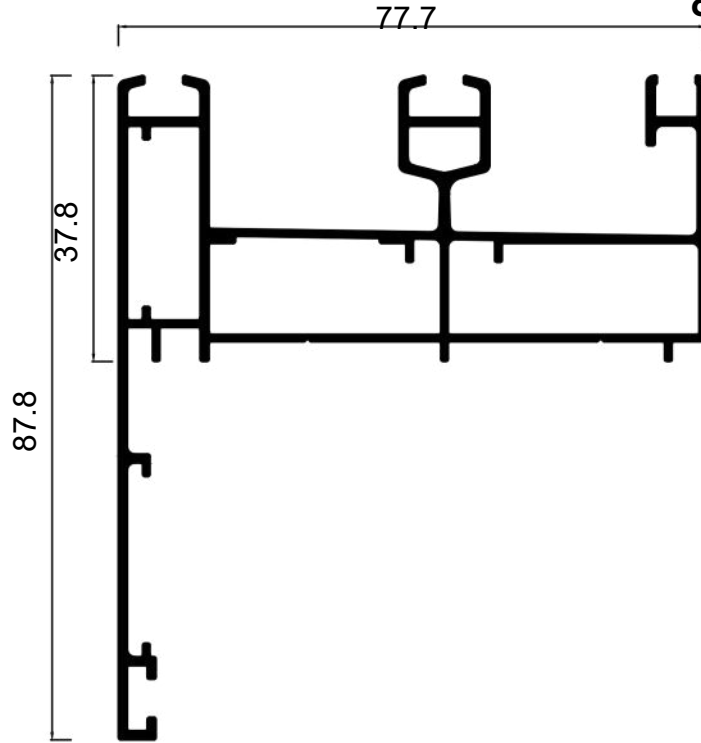

E 777015

Flat Architrave Sliding Frame With Open Track

1.34 KG / 1 M .

8.70 KG / 6.5 M .

حلق بيار عدل تراك مفتوح