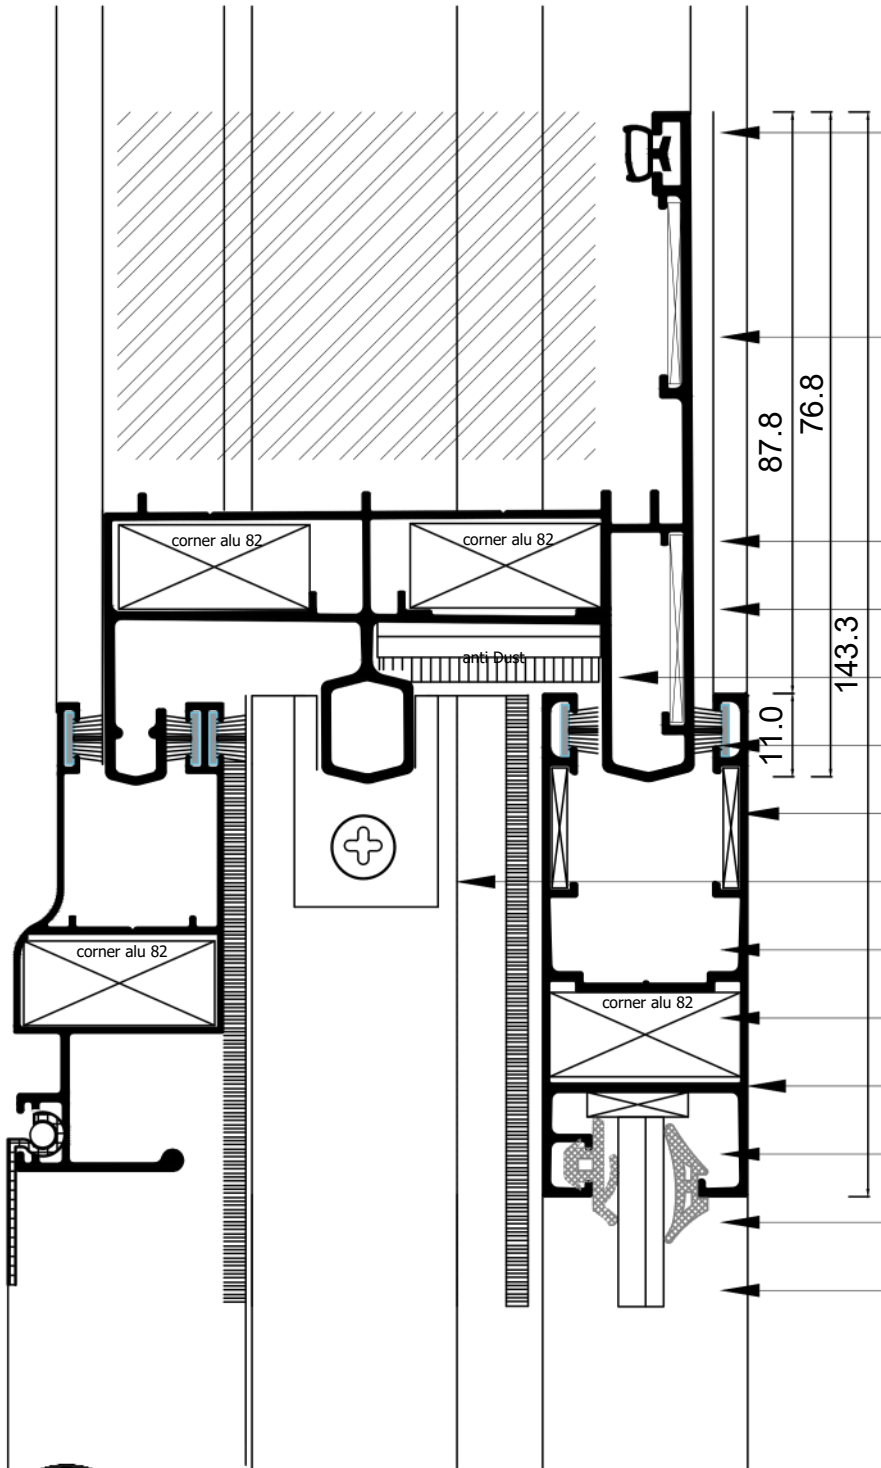

مقطع علوي حلق تراك استانلس بار منفصل

كاوتش بار	Architrave gasket
بار	Alu profile E 012
زاوية	Alignment angle
كورنر	Corner
حلق	Alu profile 777014
مانع اتربه	anti dust accessories
فرش 7*7	weather strip 7*7
زاوية ضلعة	Alignment angle
غطاء السكينة الضلعة	Cover Cap profile E 77702
كورنر	Corner joint
كاوتش EPDM	internal gasket
زجاج سنجل	Singe glasst