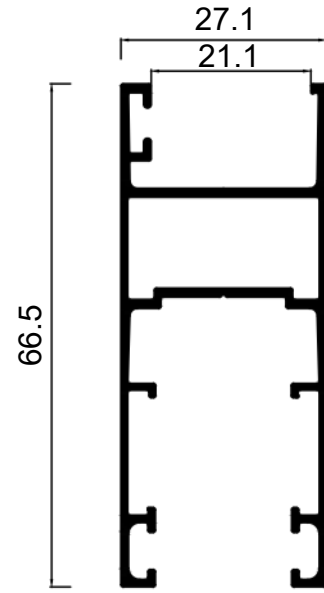

E 77703

Double Sash

0.661 KG / 1 M .

فلفة دبل

4.30 KG / 6.5 M .