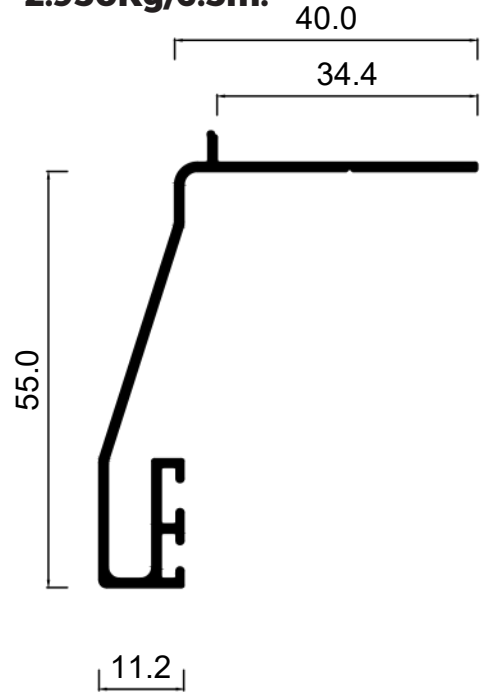

E 013 5 cm Decorative Architrave

0.453 Kg/m1. بار ديكور 5 سم
2.950Kg/6.5m.