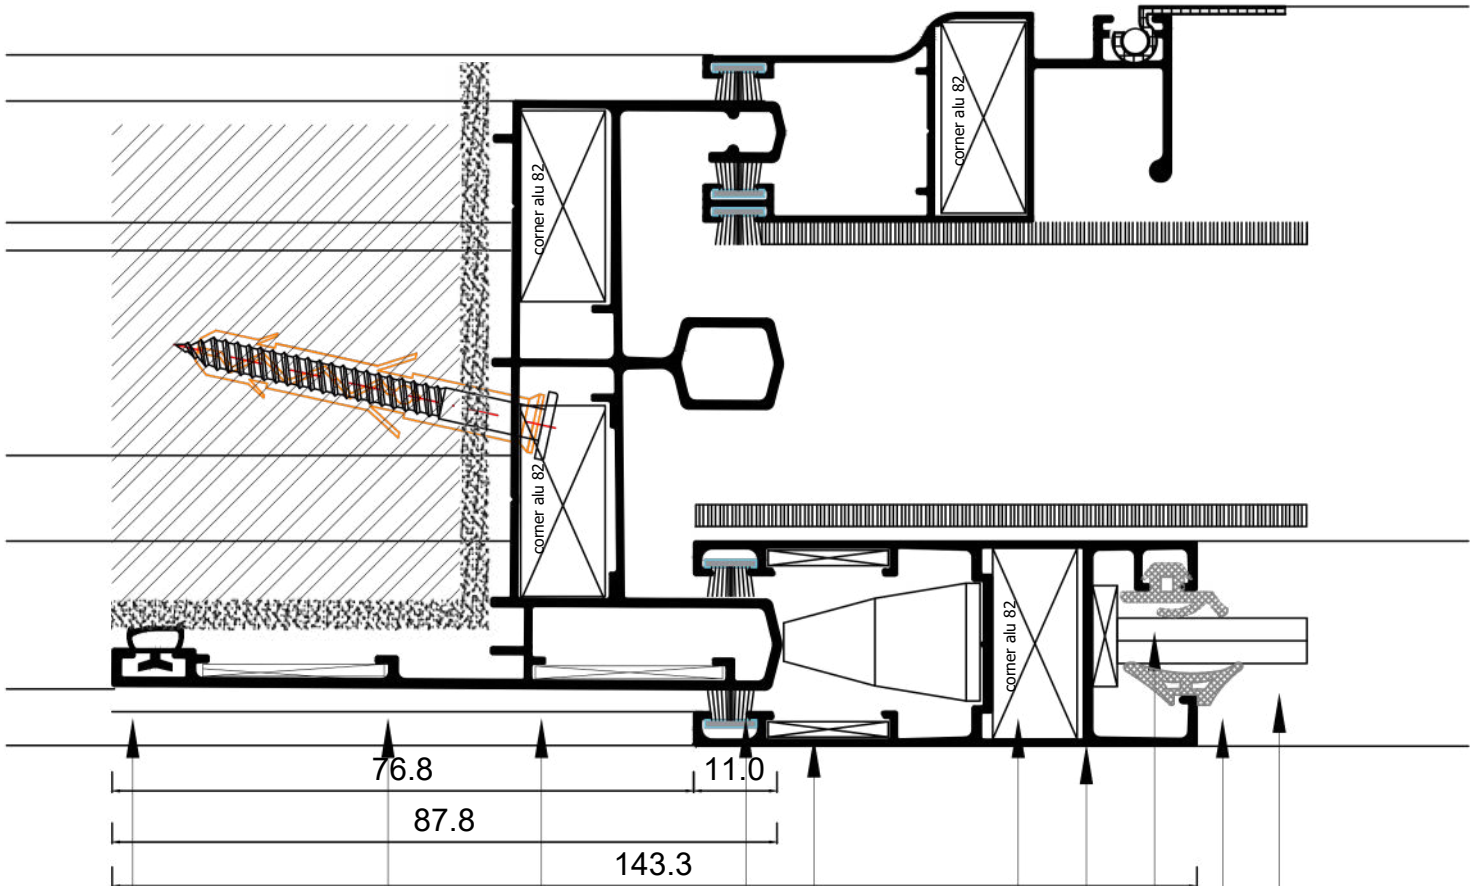

عجل Roller

غطاء السكينة Cover Cap

زاوية ضلفة Alignment angle

فرش 7*7 weather strip 7*7

مانع اتربه anti dust accessories

حلق Alu profile 777016

كورنر Corner joint

كاوتش بار Architrave gasket

مقطع علوي حلق تراك استانلس بار منفصل

كاوتش بار	Architrave gasket
بار	Alu profile E 012
زاوية	Alignment angle
كورنر	Corner
حلق	Alu profile 777014
مانع اتربه	anti dust accessories
فرش 7*7	weather strip 7*7
زاوية ضلعة	Alignment angle
غطاء السكينة الضلعة	Cover Cap profile E 77702
كورنر	Corner joint
كاوتش EPDM	internal gasket
زجاج سنجل	Singe glasst

مقطع جانبي حلق

Architrave gasket (كاوتش بار)

Alignment angle (زواية بار)

Corner joint

weather strip 7*7 (فرش 7*7)

Alignment angle (زواية ضلفة)

Corner joint 82 كورنر

Alu profile E77702 (ضلفة)