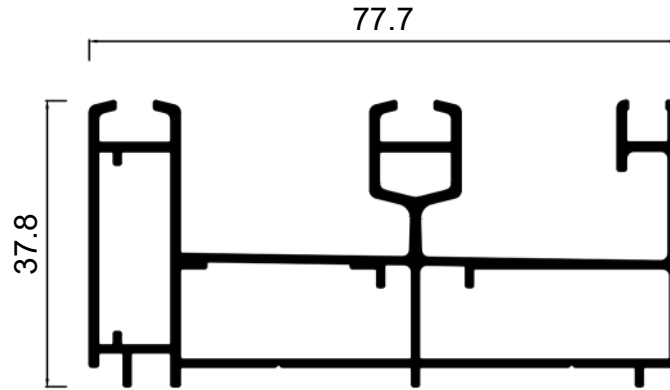

• قطاع 777 E الجرار

الحل الأمثل لتنفيذ فتحات الأبواب والشبابيك
المنزلة بأعلى جودة

• باكتة سنجل 37012 E
1.400\6.5m

• باكتة دبل 37010 E
1.250/6.0m

E 777014

Standard Sliding Frame With Open Track

1.138 KG / 1 M .

حلق بدون بار تراك مفتوح

7.40 KG / 6.5 M .

E 77706

Standard Sliding Close Frame

1.138 KG / 1 M .

حلق مقفول بدون بار

7.40 KG / 6.5 M .

E 777015