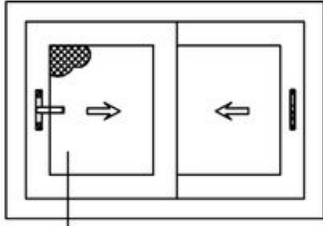

مقطع علوي حلق تراك استانلس بار منفصل

Det.