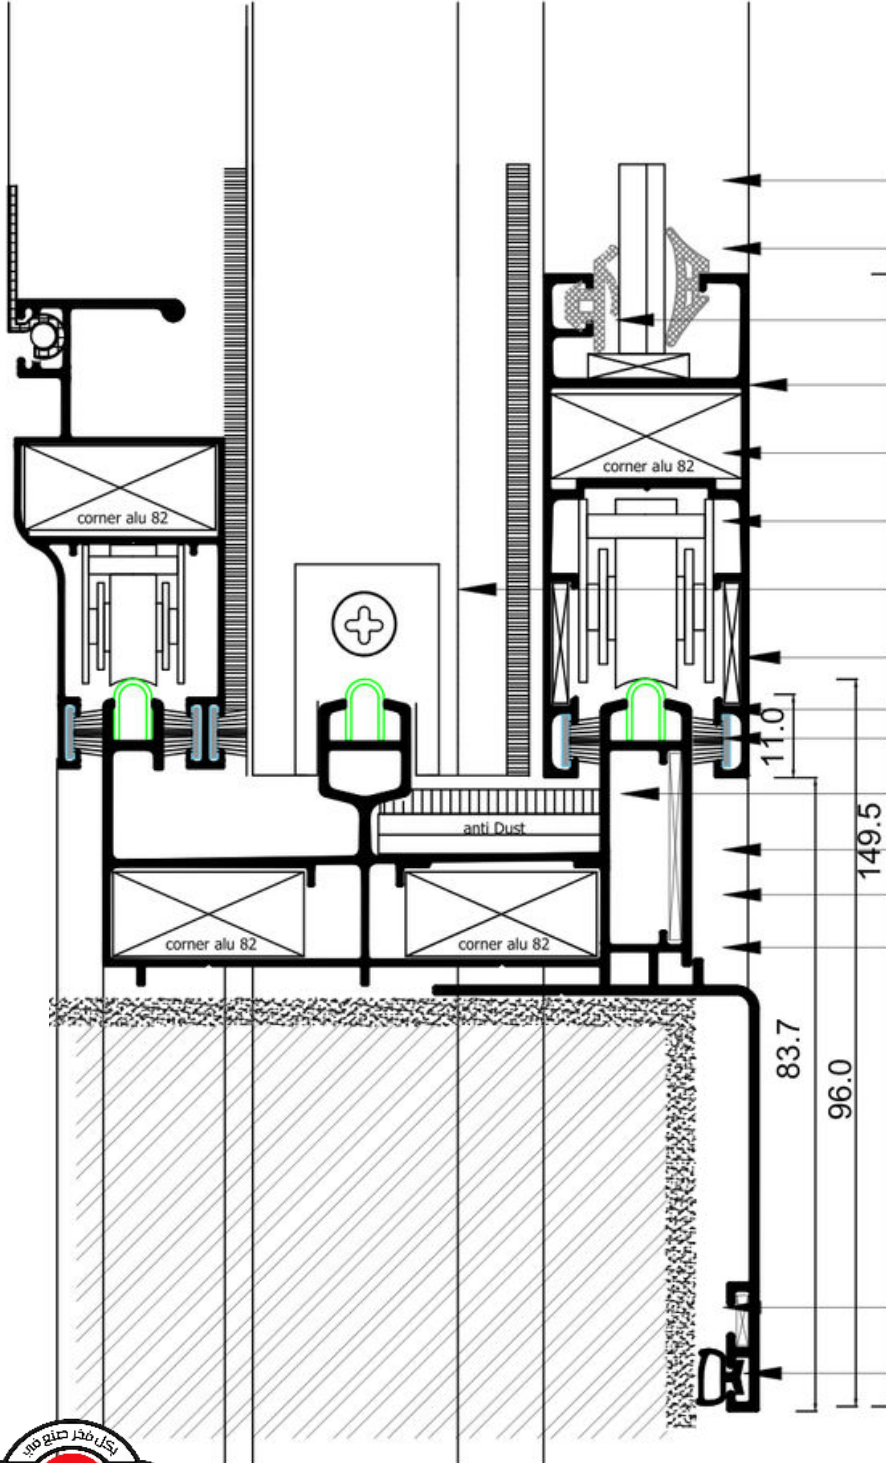

مقطع سفلي حلق تراك استانلس بار منفصل

زجاج سنجل	Singe glass
كاوتش EPDM	internal gasket
الضلفة	profile E 77702
كورنر	Corner
عجل	Roller
غطاء السكينة	Cover Cap
زاوية ضلفة	Alignment angle
فرش 7*7	weather strip 7*7
مانع اتربه	anti dust accessories
حلق	Alu profile 777014
كورنر	Corner joint
بار	Alu profile E 012
كاوتش بار	Architrave gasket