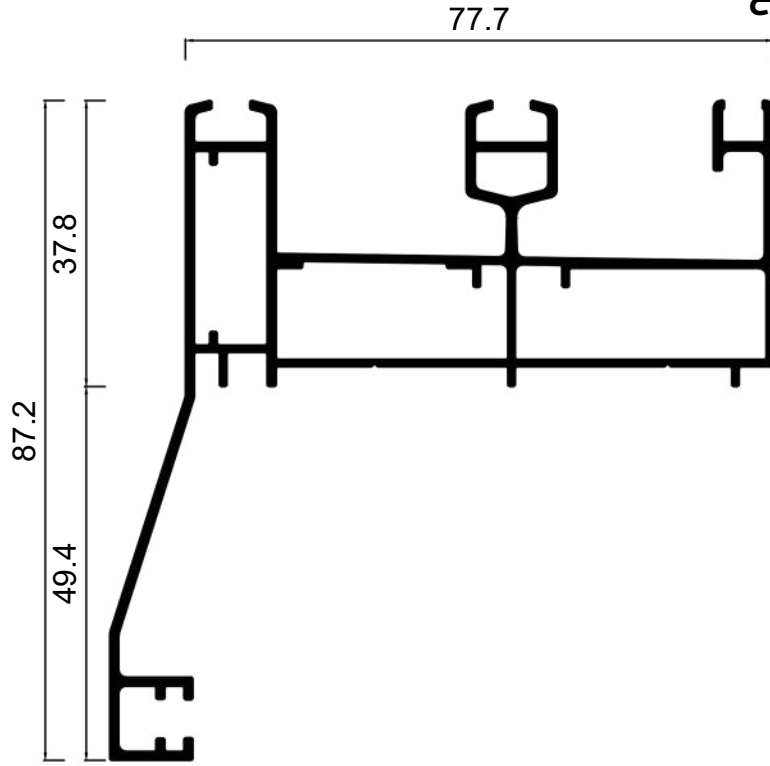

حلق بيار عدل تراك مقفول

E 777017

Decorative Architrave Sliding Frame With Open

1.40 KG / 1 M .

9.10 KG / 6.5 M .

حلق بيار ديكور تراك مفتوح

E 777016

Decorative Architrave Sliding Close Frame