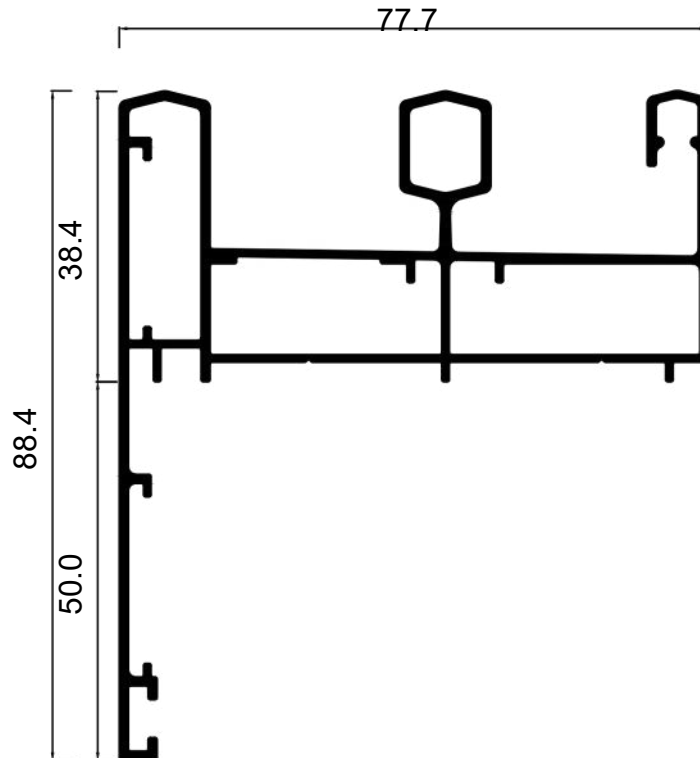

E 77701

Flat Architrave Sliding Frame

1.307 KG / 1 M .

8.50 KG / 6.5 M .

حلق بيار عدل تراك مقفول