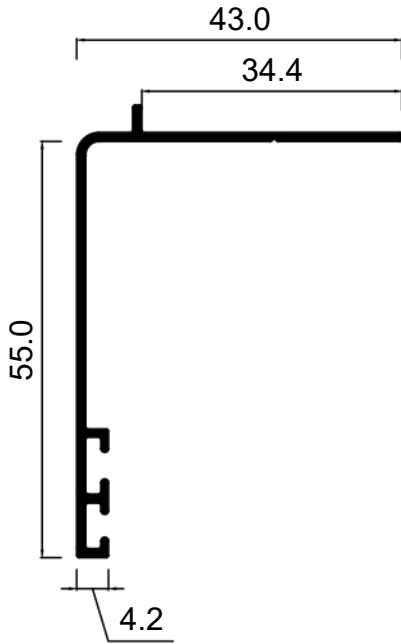

E 012 5 cm Flat Architrave

0.415 Kg/m1. بار عدل 5 سم
2.70 KG / 6.5 M .