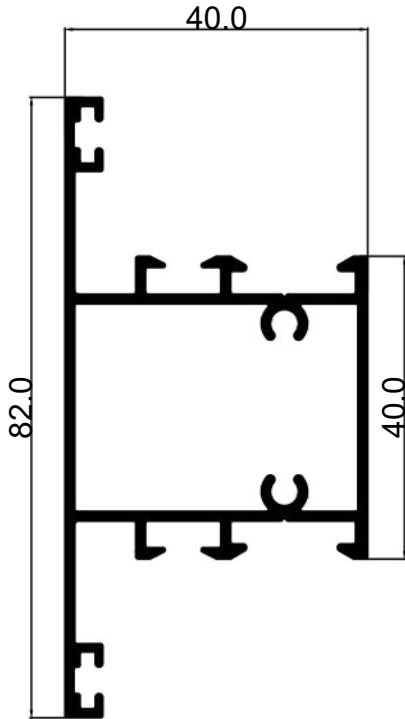

E 4708

Small

0.970 Kg/ 1 m.

صغير

6.30Kg/6.5/m.