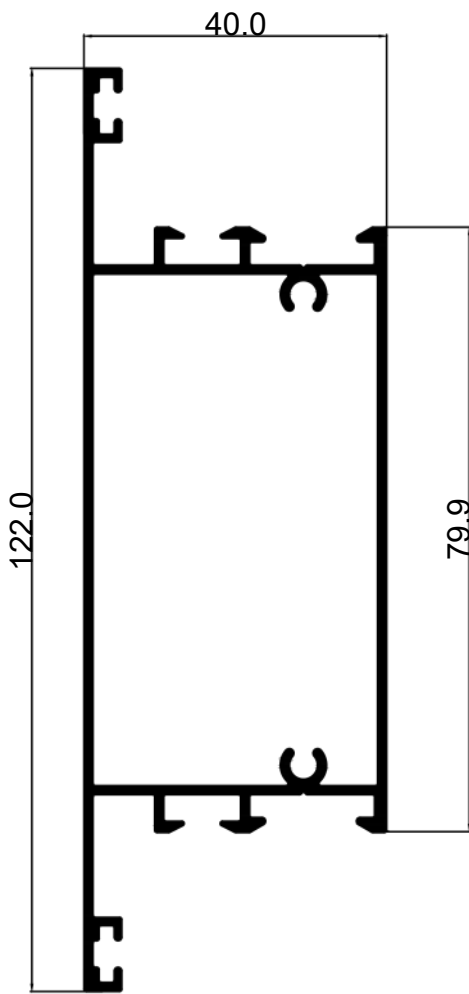

E 4709

Big

1.200Kg1/m.

كبير

7.8Kg6.5/m.