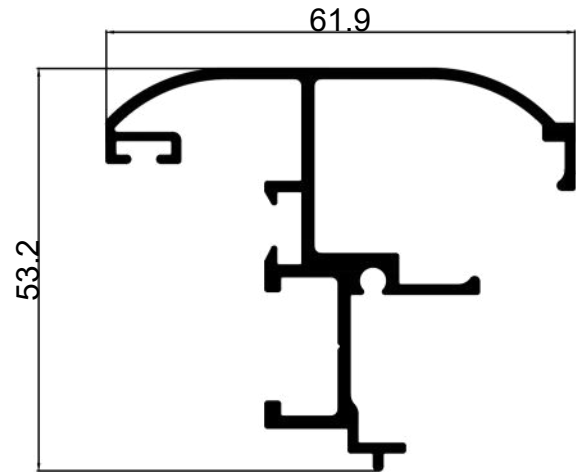

خلفة سنجل

5.800Kg6.5/m.

E 4708

Small

0.970 Kg/ 1 m.

صغير

6.30Kg/6.5/m.

E 4711

Adjoining

0.805 Kg /1 m.

صداد

5.25Kg 6.5 /m.

E 4704

Single glass barclose

0.290 Kg/ 1 m.

باکیتہ سنجل

1.88 Kg/6.5m.

E 4705

Double glass barclose

0.250 Kg/ 1 m.

باکیتہ دبل

1.625 Kg/6.5m.

E 4709

Big