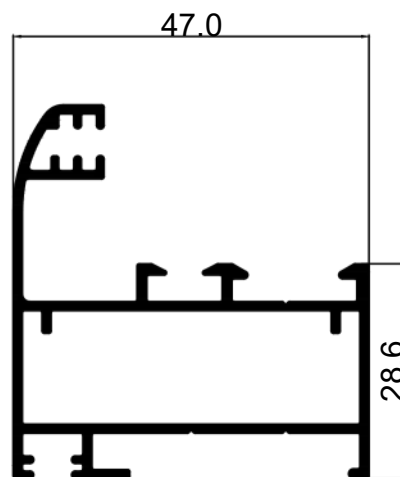

• قطاع E 47 المفصلي

الحل الأمثل لتنفيذ فتحات الأبواب والشبابيك
المفصلي بأعلى جودة

• فكس وسط 10503 E
7.900\6.5m

• فكس كبير 10506 E
6.000\6.5m

E 4701

Decorative Architrave Frame

1.100 Kg/1m.

7.150 Kg/6.5m.

حلق ببار دیکور

E 47014

Standard Hinged Frame

.770 Kg/1 m.

5.00Kg 6.5m.

حلق بدون بار

E 4702

Small Z-Sash

0.840 Kg/1m.

خلفة Z صغير

5.450 Kg/6.5m.

E 4703

Large Z-Sash

1.100 Kg/1 m.

خلفة Z كبير

7.150Kg /6.5m.