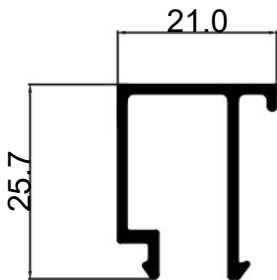

Adjoining

0.805 Kg /1 m.

صداد

5.25Kg 6.5 /m.

E 4704

Single glass barclose

0.290 Kg/ 1 m.

باکیتہ سنجل

1.88 Kg/6.5m.

E 4705

Double glass barclose

0.250 Kg/ 1 m.

باکیتہ دبل

1.625 Kg/6.5m.

E 4709

Big