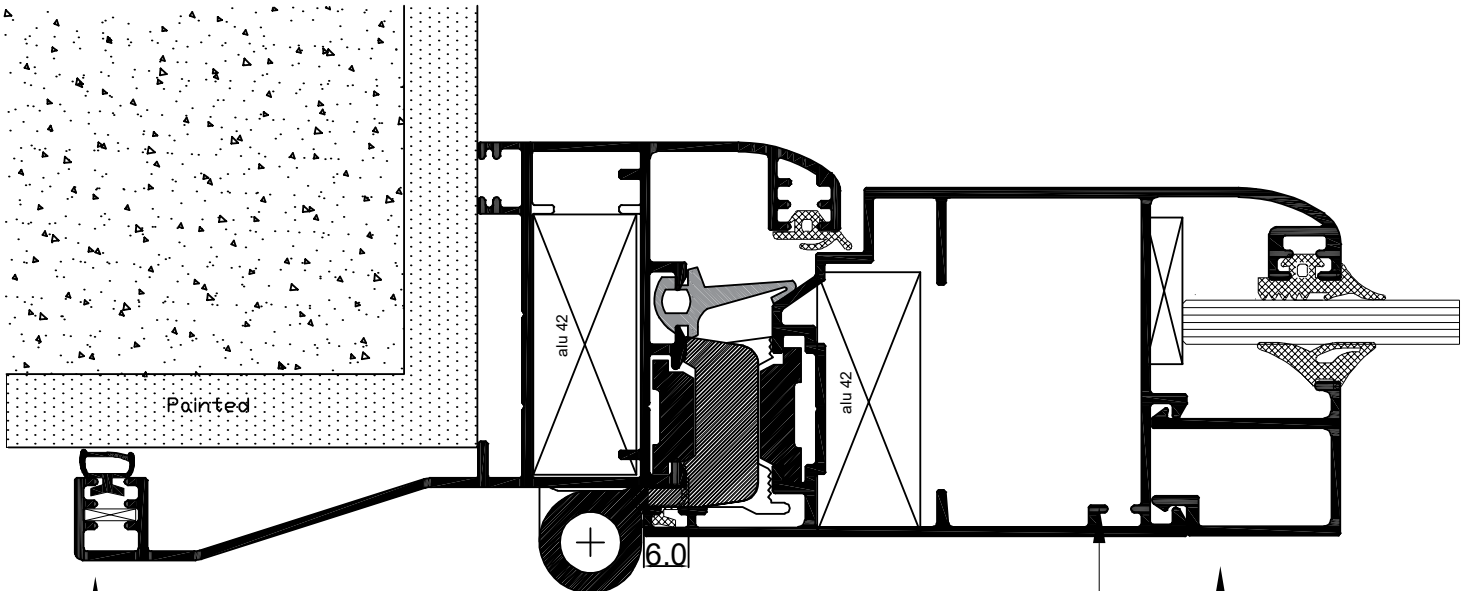

Corner joint (كورنر 42)

Alu profile E4702 (ضلفة)

Alu profile E4704 (باكيتسه)

internal gasket (كاوئش داخلي)

Single glass (زجاج سنجل)

Det .5

Architrave gasket (كاوئش بار)

Alu profile 4701 (حلق)

Corner joint (كورنر 42)

gasket (كاوئش علبه)

Hinged (مفصله)

Corner joint (كورنر 42)

Alu profile E4703 (ضلفة)

Alu profile E4704 (باكيته)

internal gasket (كاوئش داخلي)

Single glass (زجاج سنجل)