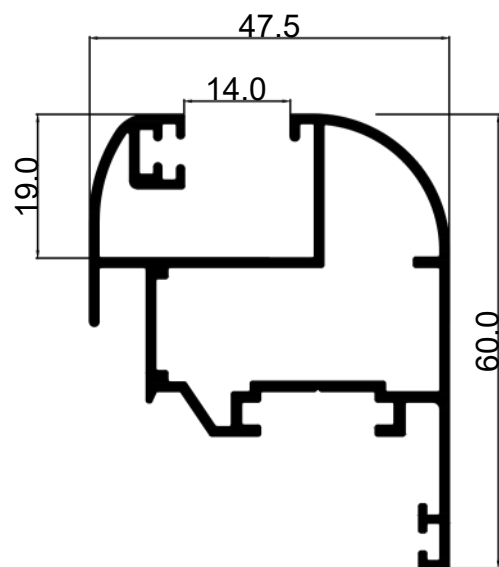

E 4706

single sash

0.890Kg / 1m.

خلفة سنجل

5.800Kg6.5/m.