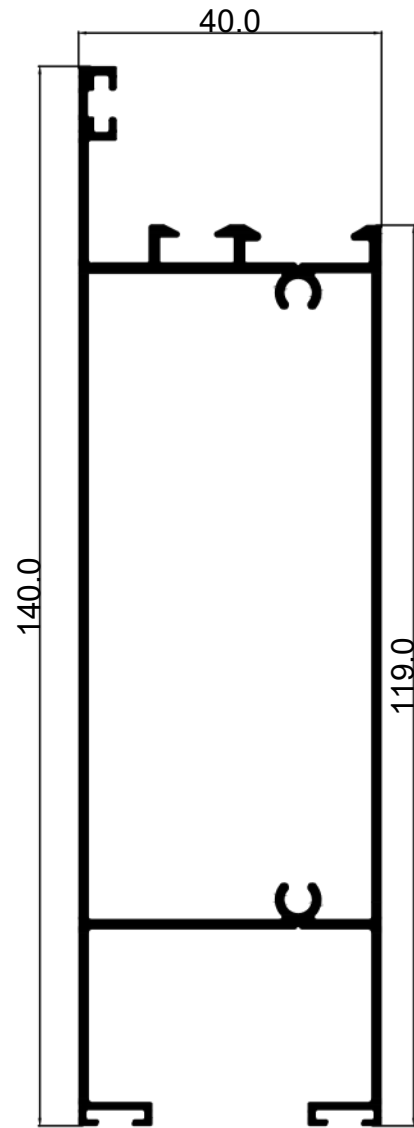

1.88 Kg/6.5m.

E 4705

Double glass barclose

0.250 Kg/ 1 m.

باکیتہ دبل

1.625 Kg/6.5m.

E 4709

Big

1.200Kg1/m.

كبير

7.8Kg6.5/m.

E 47010

Door Sill

1.425Kg1/m.

جلسة

9.26Kg6.5/m.

Det . 1

Det . 2

Det .4

Architrave gasket (كاوئش بار)

Alu profile 4701 (حلق)

Corner joint (كورنر 42)

gasket (كاوئش علبه)

Hinged (مفصلة)