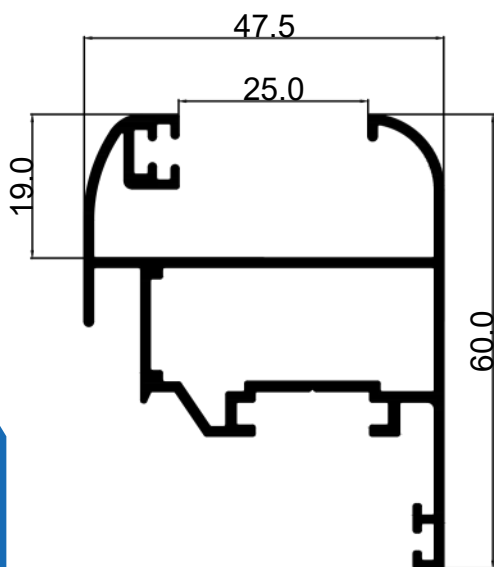

E 4707

Double Sash

0.890Kg / 1m.

خلفة دبل

5.600Kg6.5/m.