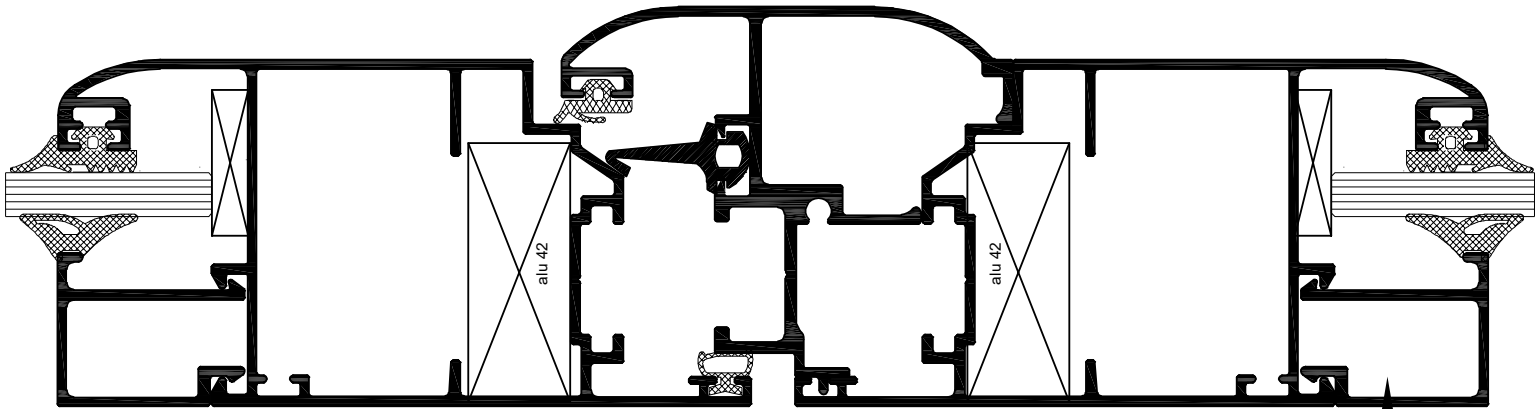

Corner joint (كورنر 42)

gasket (كاوئش علبه)

Hinged (مفصله)

Corner joint (كورنر 42)

Alu profile E4703 (ضلفة)

Alu profile E4704 (باكيته)

internal gasket (كاوئش داخلي)

Single glass (زجاج سنجل)

gasket (كاوتش علبه)

Alu profile E47011 (قطاع مكمّل)

Corner joint (كورنر 42)

Alu profile E4703 (ضلفة)

Alu profile E4704 (باكيتيه)

internal gasket (كاوتش داخلي)

Single glass (زجاج سنجل)