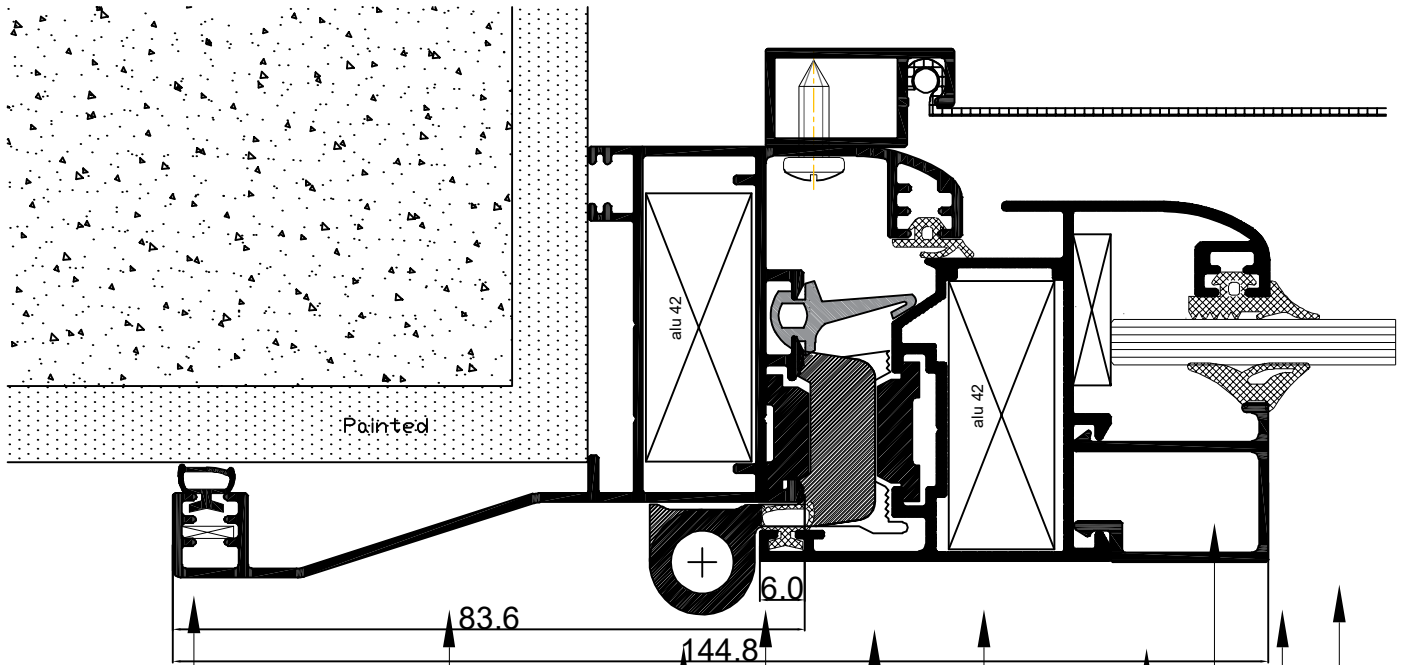

1.88 Kg/6.5m.

E 4705

Double glass barclose

0.250 Kg/ 1 m.

باکیتہ دبل

1.625 Kg/6.5m.

E 4709

Big

1.200Kg1/m.

كبير

7.8Kg6.5/m.

E 47010

Door Sill

1.425Kg1/m.

جلسة

9.26Kg6.5/m.

Det . 1

Det . 2

Det .4

Architrave gasket (كاوئش بار)

Alu profile 4701 (حلق)

Corner joint (كورنر 42)

gasket (كاوئش علبه)

Hinged (مفصلة)