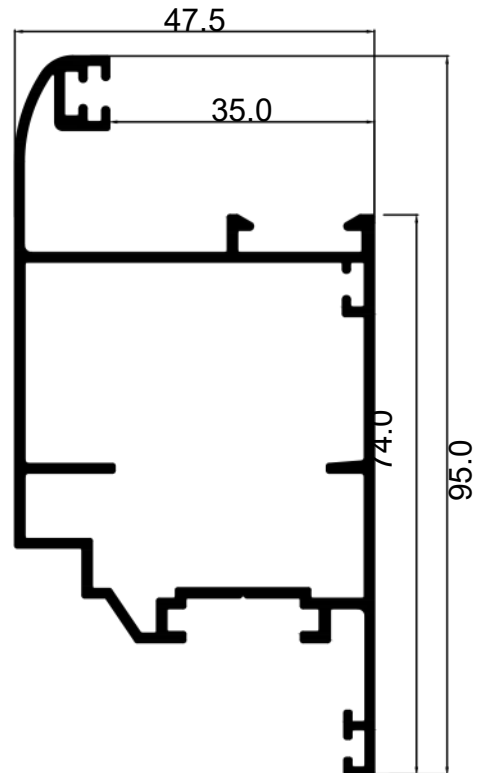

0.840 Kg/1m.

خلفة Z صغير

5.450 Kg/6.5m.

E 4703

Large Z-Sash

1.100 Kg/1 m.

خلفة Z كبير

7.150Kg /6.5m.