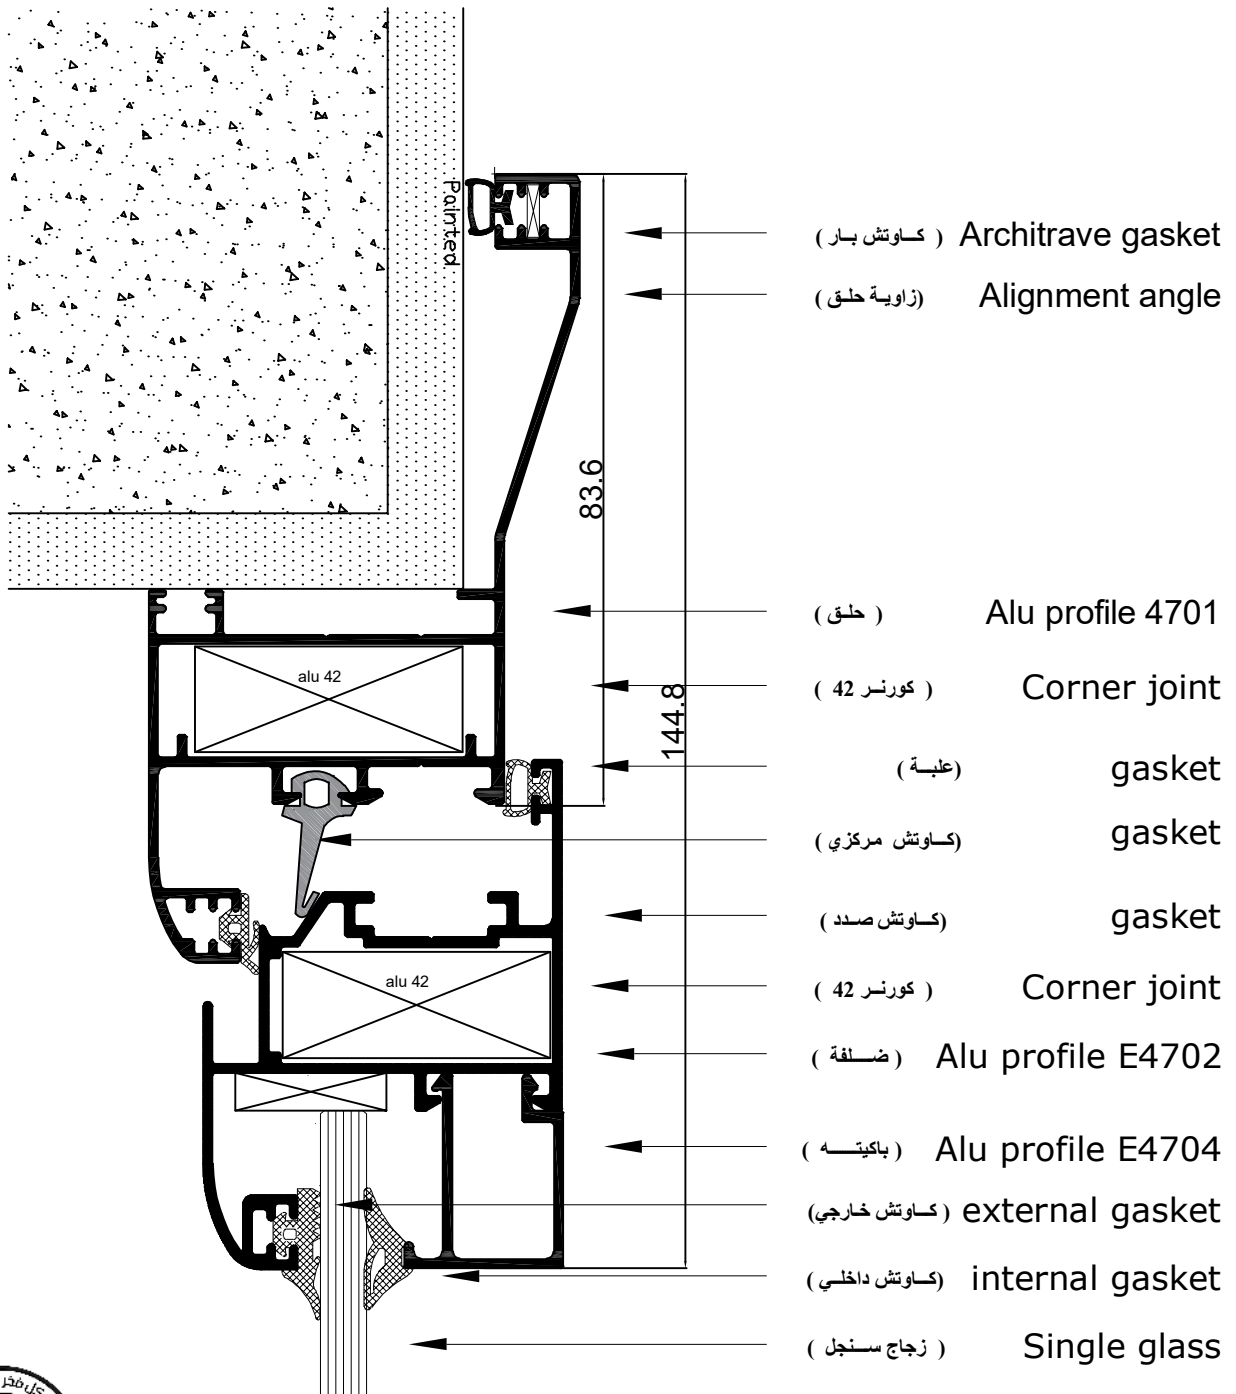

1.88 Kg/6.5m.

E 4705

Double glass barclose

0.250 Kg/ 1 m.

باکیتہ دبل

1.625 Kg/6.5m.

E 4709

Big

1.200Kg1/m.

كبير

7.8Kg6.5/m.

E 47010

Door Sill

1.425Kg1/m.

جلسة

9.26Kg6.5/m.

Det . 1

Det . 2

Det .4

Architrave gasket (كاوئش بار)

Alu profile 4701 (حلق)

Corner joint (كورنر 42)

gasket (كاوئش علبه)

Hinged (مفصلة)