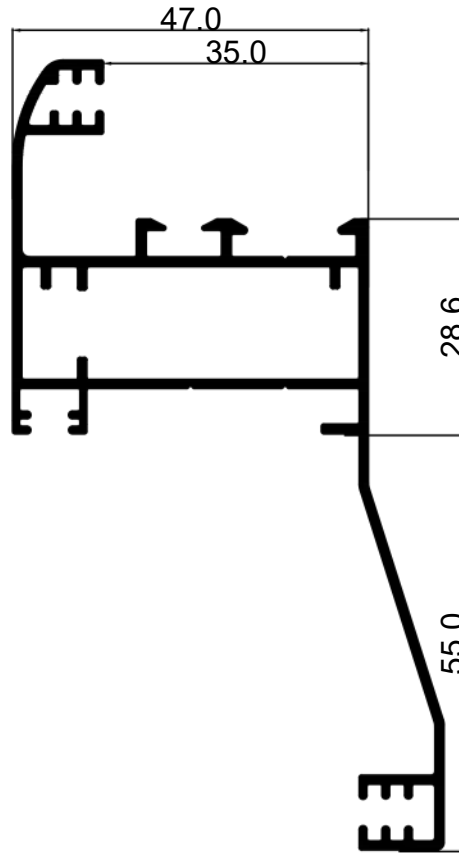

• قطاع E 47 المفصلي

الحل الأمثل لتنفيذ فتحات الأبواب والشبابيك
المفصلي بأعلى جودة

• فكس وسط 10503 E
7.900\6.5m

• فكس كبير 10506 E
6.000\6.5m

E 4701

Decorative Architrave Frame

1.100 Kg/1m.

7.150 Kg/6.5m.

حلق ببار دیکور

E 47014

Standard Hinged Frame

.770 Kg/1 m.

5.00Kg 6.5m.

حلق بدون بار

E 4702

Small Z-Sash

0.840 Kg/1m.

خلفة Z صغير

5.450 Kg/6.5m.

E 4703

Large Z-Sash

1.100 Kg/1 m.

خلفة Z كبير

7.150Kg /6.5m.