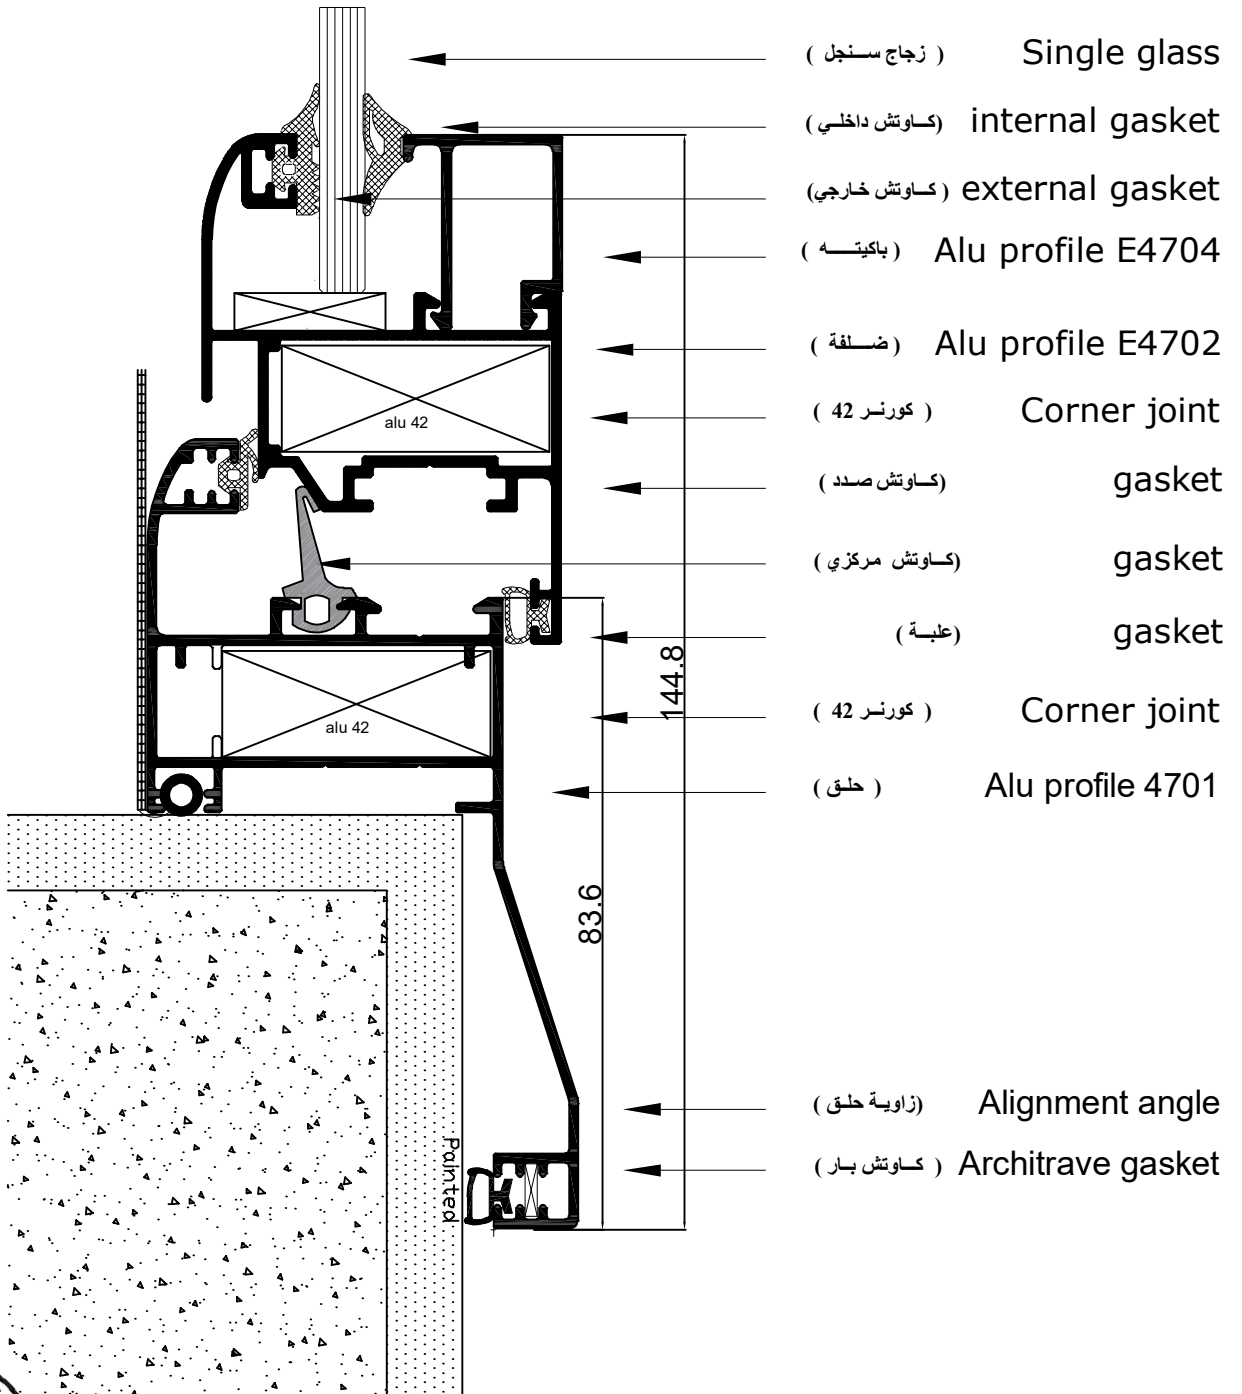

1.88 Kg/6.5m.

E 4705

Double glass barclose

0.250 Kg/ 1 m.

باکیتہ دبل

1.625 Kg/6.5m.

E 4709

Big

1.200Kg1/m.

كبير

7.8Kg6.5/m.

E 47010

Door Sill

1.425Kg1/m.

جلسة

9.26Kg6.5/m.

Det . 1

Det . 2

Det .4

Architrave gasket (كاوئش بار)

Alu profile 4701 (حلق)

Corner joint (كورنر 42)

gasket (كاوئش علبه)

Hinged (مفصلة)