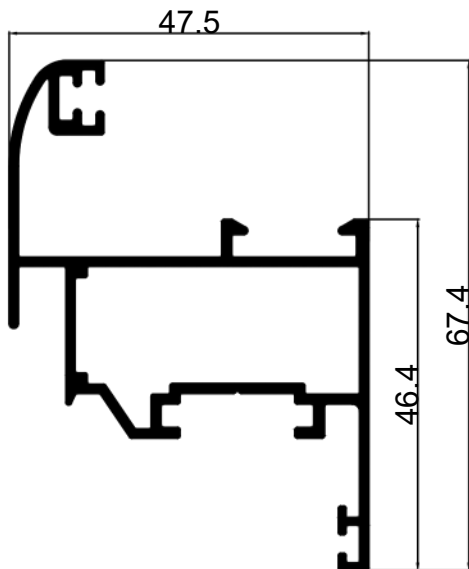

حلق ببار دیکور

E 47014

Standard Hinged Frame

.770 Kg/1 m.

5.00Kg 6.5m.

حلق بدون بار

E 4702

Small Z-Sash

0.840 Kg/1m.

خلفة Z صغير

5.450 Kg/6.5m.

E 4703

Large Z-Sash

1.100 Kg/1 m.

خلفة Z كبير

7.150Kg /6.5m.